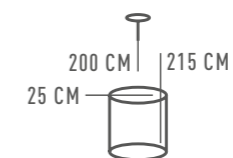

∅ 8\*40W E27    ϕ 3440 Lm    ≈ 16 м²    ≈ 9,38 kg

392017206

∅ 6\*40W E27    ϕ 2580 Lm    ≈ 12 м²    ≈ 1,8 kg

ПЕРЕГРИНА

703011201

ОСНОВАНИЕ/МЕТАЛЛ/ЧЕРНЫЙ  
ПЛАФОН/АКРИЛ/БЕЛЫЙ

∅ 10W LED    ϕ 800 Lm    ≈ 4 м²    ≈ 1,5 kg