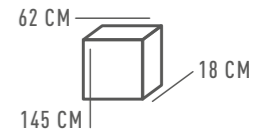

643042701

⊙ 1\*60W E27    ⚡ 645 Lm    ⚡ 3 м²    ⚖ 4,6 kg

КОНТИ

488010809

ОСНОВАНИЕ/МЕТАЛЛ/БРОНЗА  
ПЛАФОН/СТЕКЛО/ПРОЗРАЧНЫЙ

△ 9\*60W E14    ⚡ 5805 Lm    ⚡ 27 м²    📦 9,2 kg

488020601

△ 1\*60W E14    ⚡ 645 Lm    ⚡ 3 м²    📦 1,3 kg