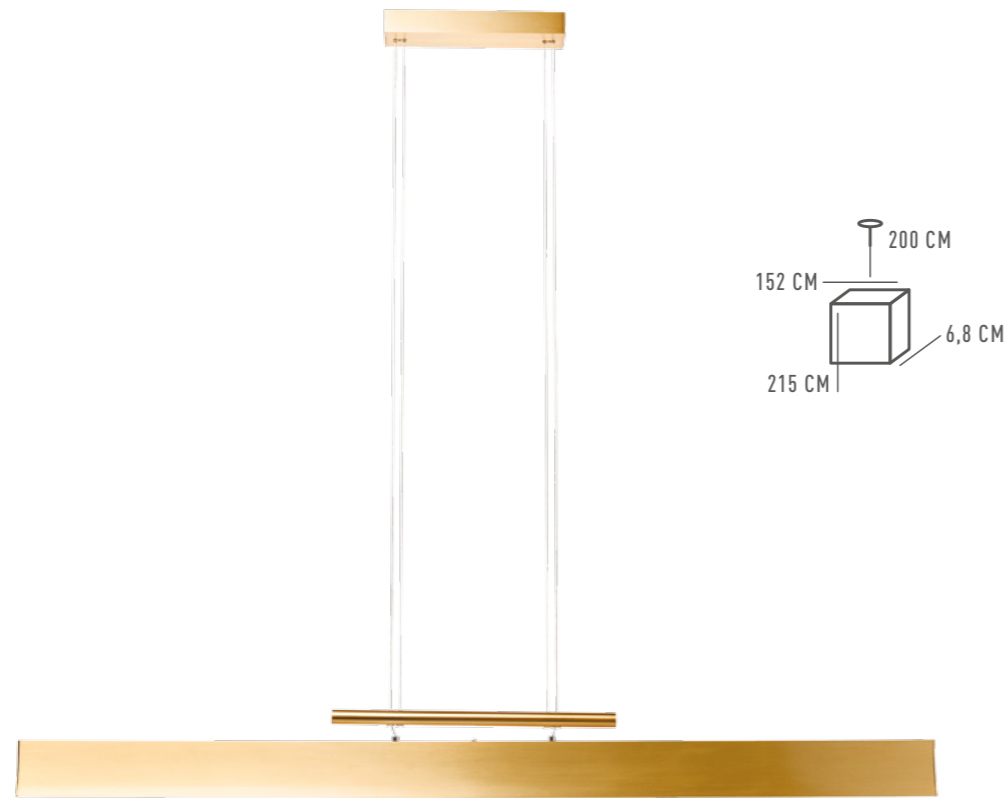

ОСНОВАНИЕ/МЕТАЛЛ/ЦВЕТ БРОНЗЫ  
ПЛАФОН/АКРИЛ/БЕЛЫЙ

△ 5\*5W LED    ⚡ 2000 Lm    ⚡ 9 м²    ⚖ 3,5 kg

631012801

△ 1\*5W LED    ⚡ 400 Lm    ⚡ 2 м²    ⚖ 0,7 kg

631016901

△ 1\*5W LED    ⚡ 400 Lm    ⚡ 2 м²    ⚖ 0,7 kg