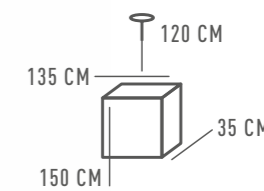

АУКСИС

722010903

ОСНОВАНИЕ/МЕТАЛЛ/ЦВЕТ МАТОВОГО ЗОЛОТА
ПЛАФОН/КРАКЕЛИРОВАННОЕ МАТОВОЕ СТЕКЛО

3*30W LED 7200 Lm 33 м² 12,8 kg