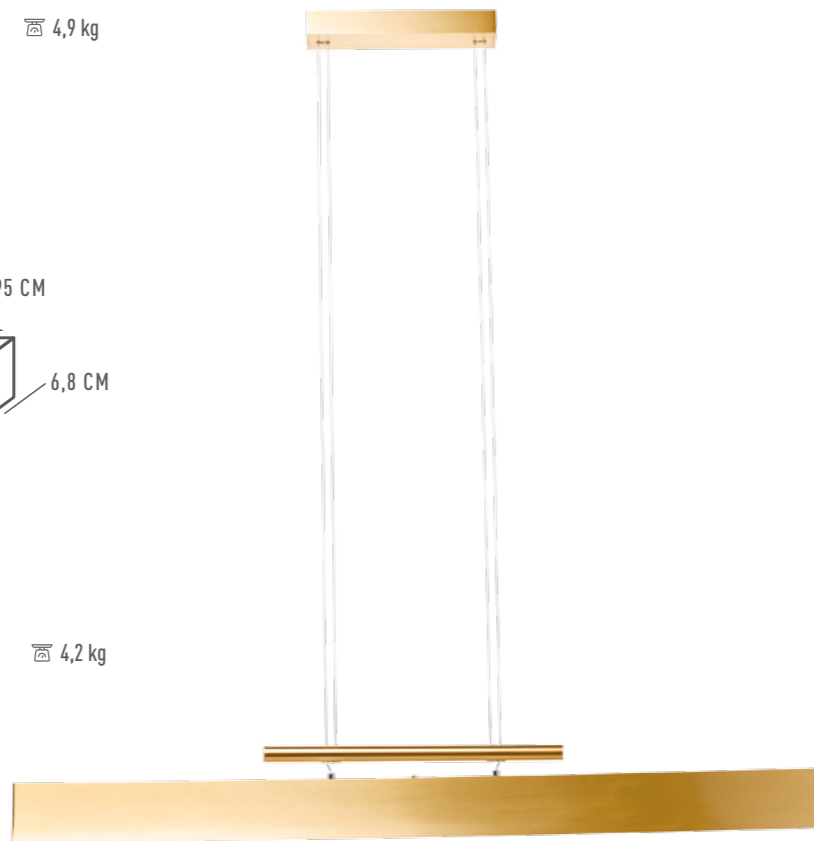

РАЛЬФ

675013603

ОСНОВАНИЕ/СПЛАВ АЛЮМИНИЯ/БРОНЗА
ПЛАФОН/АКРИЛ/БЕЛЫЙ

⊕ 1*40W+2*5W LED ⚡ 4000 Lm ⚙ 19 м² ⚖ 4,9 kg

675013803

⊕ 1*32W+2*5W LED ⚡ 3360 Lm ⚙ 16 м² ⚖ 4,2 kg