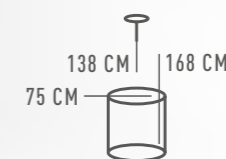

ВАЛЬТЕР

551012908

ОСНОВАНИЕ/МЕТАЛЛ/ЗОЛОТО+ЧЕРНЫЙ
ПЛАФОНЫ /АКРИЛ/ПРОЗРАЧНЫЙ

△ 8*8W LED ⚡ 7680 Lm ⚙ 36 м² ⚖ 10 kg ⚡ 3000/6000K ↔