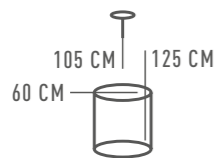

ВАЛЬТЕР

551012609

ОСНОВАНИЕ/МЕТАЛЛ/МЕДЬ+ЧЕРНЫЙ
ПЛАФОНЫ/АКРИЛ/ПРОЗРАЧНЫЙ+МАТОВЫЙ

△ 90W LED ⚡ 9450 Lm ⚙ 44 м² ⚖ 4,3 kg

ВАЛЬТЕР

551012709

ОСНОВАНИЕ/МЕТАЛЛ/ЗОЛОТО+ЧЕРНЫЙ
ПЛАФОНЫ /АКРИЛ/ПРОЗРАЧНЫЙ

△ 67W LED ⚡ 6700 Lm ⚙ 31 м² ⚖ 8,4 kg

ВАЛЬТЕР

551012805

ОСНОВАНИЕ/МЕТАЛЛ/ЗОЛОТО+ЧЕРНЫЙ
ПЛАФОНЫ /АКРИЛ/МАТОВЫЙ

△ 77W LED ⚡ 7700 Lm ⚙ 36 м² ⚖ 6 kg

ВАЛЬТЕР

551012908

ОСНОВАНИЕ/МЕТАЛЛ/ЗОЛОТО+ЧЕРНЫЙ
ПЛАФОНЫ /АКРИЛ/ПРОЗРАЧНЫЙ

△ 8*8W LED ⚡ 7680 Lm ⚙ 36 м² ⚖ 10 kg ⚡ 3000/6000K ↔