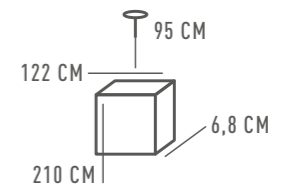

РАЛЬФ

675013503

ОСНОВАНИЕ/СПЛАВ АЛЮМИНИЯ/СЕРЫЙ
ПЛАФОН/АКРИЛ/БЕЛЫЙ МАТОВЫЙ

⊕ 1*40W+2*5W LED ⚡ 4000 Lm ⚙ 19 м² ⚖ 3,3 kg