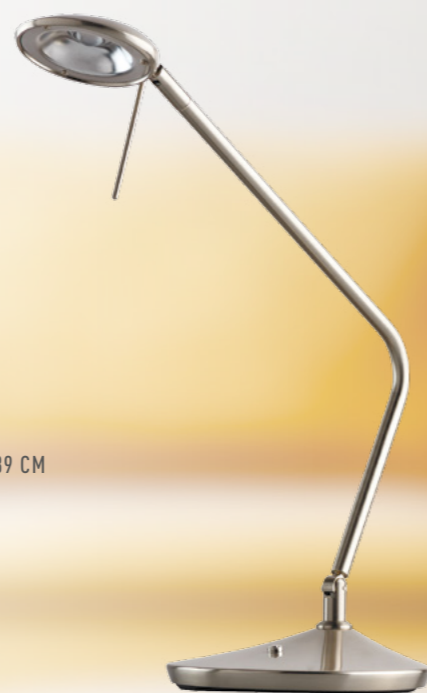

△ 65W LED    ⚡ 5000 Lm    ✎ 23 м²    ⚖ 8,3 kg

ГЭЛЭКСИ

632035901

ОСНОВАНИЕ/МЕТАЛЛ/МАТОВЫЙ НИКЕЛЬ

△ 7W LED    ⚡ 700 Lm    ✎ 3 м²    ⚖ 3,3 kg

ГЭЛЭКСИ

632046302

ОСНОВАНИЕ/МЕТАЛЛ/ЛАТУНЬ  
ПЛАФОН/СПЛАВ АЛЮМИНИЯ+АКРИЛ/БЕЛЫЙ МАТОВЫЙ