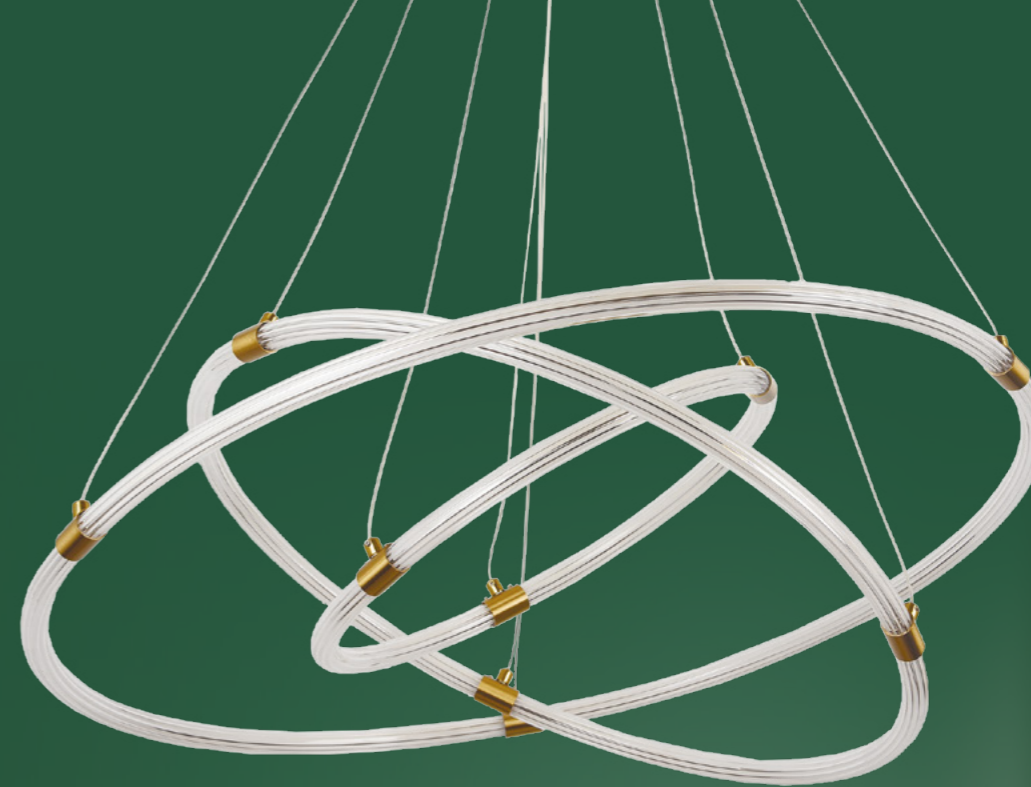

ПЛАТЛИНГ

661018303

ОСНОВАНИЕ/МЕТАЛЛ/БРОНЗА
ПЛАФОН/АКРИЛ/ПРОЗРАЧНЫЙ+БЕЛЫЙ

⊕ 52W LED ⚡ 5200 Lm ⚡ 24 м² ⚖ 4,5 kg ⚡ 3000/6000K