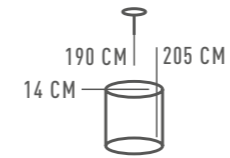

△ 3\*5W G9    ⌀ 1290 Lm    ✎ 6 м²    📦 6 kg

657012201

△ 1\*5W G9    ⌀ 430 Lm    ✎ 2 м²    📦 1,8 kg

КРАЙС

657012401

ОСНОВАНИЕ/МЕТАЛЛ/ЗОЛОТО  
ПЛАФОН/ХРУСТАЛЬ/ПРОЗРАЧНЫЙ

△ 1\*5W G9    ⌀ 430 Lm    ✎ 2 м²    📦 1,8 kg

657012303

△ 3\*5W G9    ⌀ 1290 Lm    ✎ 6 м²    📦 6 kg

КАПЕЛИЯ

730010315

ОСНОВАНИЕ/МЕТАЛЛ/СЕРЕБРО  
ПЛАФОН/СТЕКЛО/ПРОЗРАЧНЫЙ  
ДЕКОР/АКРИЛ/ПРОЗРАЧНЫЙ+ПУЗЫРЬКИ ВОЗДУХА

△ 15\*6W LED ⚡ 8100 Lm ⚙ 38 м² ⚖ 19,8 kg <→