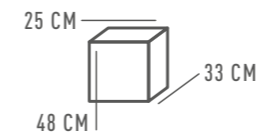

804041001

△ 1*95W E27   ⚡ 1075 Lm   ⚡ 5 м²   ⚖ 2,28 kg   IP 44

805020201

△ 1*95W E27   ⚡ 1021,25 Lm   ⚡ 4,75 м²   ⚖ 2,6 kg   IP 44