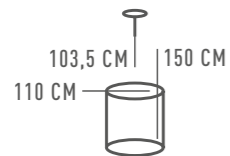

496019006

△ 70W LED ∅ 5600 Lm ≙ 26 м² ≙ 4,5 kg ∅ 3000/6000K < >

496029202

△ 18W LED ∅ 1440 Lm ≙ 7 м² ≙ 1,2 kg ∅ 3000/6000K

ГЭЛЭСИ

632017206

ОСНОВАНИЕ/МЕТАЛЛ/ЧЕРНЫЙ ЦВЕТ+МЕДОВАЯ БРОНЗА  
ПЛАФОНЫ /АКРИЛ/БЕЛЫЙ МАТОВЫЙ