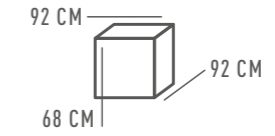

КАСПЕР
707011708

ОСНОВАНИЕ/МЕТАЛЛ/НИКЕЛЬ
ПЛАФОН/СТЕКЛО/БЕЛЫЙ
△ 8*7W E27   ϕ 3440 Lm   ⌘ 16 м²   📦 5,8 kg