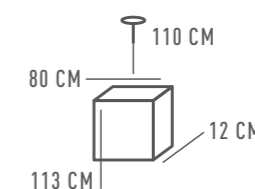

673015701

⌀ 1*40W E27   ϕ 430 Lm   ≙ 2 м²   ≙ 1,03 kg