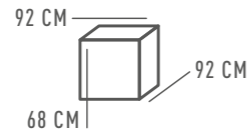

392016901

∅ 1\*40W E27    ϕ 430 Lm    ≈ 2 м²    ≈ 1,41 kg

MEGAPOLIS 54

КАСПЕР  
707011808

ОСНОВАНИЕ/МЕТАЛЛ/БРОНЗА  
ПЛАФОН/СТЕКЛО/БЕЛЫЙ  
△ 8\*7W E27    ϕ 3440 Lm    ⌘ 16 м²    📦 5,8 kg

707011001

△ 1\*7W E27    ϕ 430 Lm    ⌘ 2 м²    📦 1,6 kg