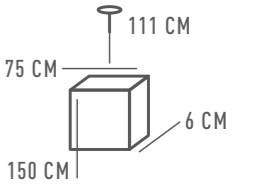

632026601

△ 10W LED ∅ 1100 Lm ✕ 5 м² 📦 0,5 kg ⚡ 3000/6000K

РАКУРС

631012405

ОСНОВАНИЕ/МЕТАЛЛ/ХРОМ  
ПЛАФОН/АКРИЛ/БЕЛЫЙ

△ 5\*5W LED    ⚡ 2000 Lm    ⚡ 9 м²    ⚖ 3,3 kg

РАКУРС

631017005