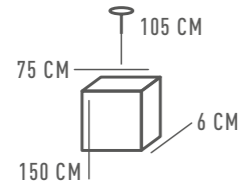

РАКУРС

631012405

ОСНОВАНИЕ/МЕТАЛЛ/ХРОМ
ПЛАФОН/АКРИЛ/БЕЛЫЙ

△ 5*5W LED   ⚡ 2000 Lm   ⚡ 9 м²   ⚖ 3,3 kg