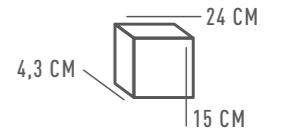

КРУЗ

637028002

ОСНОВАНИЕ/МЕТАЛЛ/БЕЛЫЙ
ПЛАФОН/АКРИЛ/БЕЛЫЙ

△ 8W LED ⚡ 880 Lm ⚡ 4,09 м² ⚡ 0,8 kg