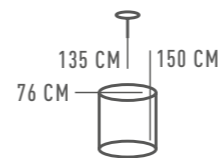

657011101

△ 1\*5W LED ⚡ 325 Lm ⚙ 2 м² 📦 1,5 kg

657021501

△ 1\*5W LED ⚡ 325 Lm ⚙ 2 м² 📦 2,1 kg

ВАЛЬТЕР

551012609

ОСНОВАНИЕ/МЕТАЛЛ/МЕДЬ+ЧЕРНЫЙ  
ПЛАФОНЫ/АКРИЛ/ПРОЗРАЧНЫЙ+МАТОВЫЙ

△ 90W LED ⚡ 9450 Lm ⚙ 44 м² ⚖ 4,3 kg