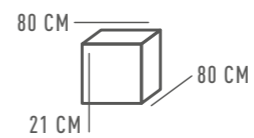

ТЕТРО

673013908

ОСНОВАНИЕ/МЕТАЛЛ/ПЕРЛАМУТРОВОЕ СЕРЕБРО+ХРОМ
ПЛАФОНЫ /СТЕКЛО/БЕЛЫЙ

△ 8*60W E14   ⚡ 5160 Lm   ⚡ 24 м²   ⚖ 5,3 kg