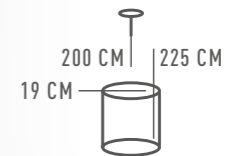

488010703

△ 3\*60W E14    ⚡ 1935 Lm    ⚡ 9 м²    📦 4,1 kg

488010501

△ 1\*60W E14    ⚡ 645 Lm    ⚡ 3 м²    📦 1,1 kg

657011906

6\*40W E14    2580 Lm    12 m<sup>2</sup>    7,3 kg

КРАЙС  
657012001

ОСНОВАНИЕ/МЕТАЛЛ/МЕДЬ  
ПЛАФОНЫ /СТЕКЛО/ПРОЗРАЧНЫЙ