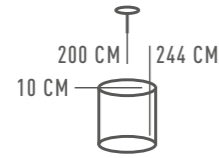

312022101

ОСНОВАНИЕ/МЕТАЛЛ/СЕРЕБРЯНЫЙ+БЕЛЫЙ  
ПЛАФОН/СИЛИКОН /БЕЛЫЙ

△ 30W LED ⚡ 3000 Lm ⚙ 14 м² ⚖ 1,2 kg ⚡ 3000/6000K

312021901

ОСНОВАНИЕ/МЕТАЛЛ/ЧЕРНЫЙ+БЕЛЫЙ  
ПЛАФОН/СИЛИКОН /БЕЛЫЙ  
△ 30W LED ⚡ 3000 Lm ⚙ 14 м² ⚖ 1,2 kg ⚡ 3000/6000K