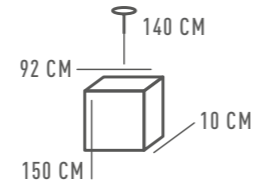

655011201

△ 1*29W LED ⚡ 2900 Lm ⚡ 13,5 м² ⚡ 2,2 kg

АЙСФЕЛЬД

655010901

ОСНОВАНИЕ/МЕТАЛЛ/ЧЕРНЫЙ
ПЛАФОН/СИЛИКОН/БЕЛЫЙ

△ 1*24W LED ⚡ 2400 Lm ⚡ 11,2 м² ⚡ 2,5 kg

АЙСФЕЛЬД

655031001

ОСНОВАНИЕ/МЕТАЛЛ/ЧЕРНЫЙ
ПЛАФОН/СИЛИКОН/БЕЛЫЙ

△ 1*10,5W LED ⚡ 1050 Lm ⚡ 4,9 м² ⚡ 1,5 kg

655041101

△ 1*33W LED ⚡ 3300 Lm ⚡ 15,35 м² ⚡ 4 kg