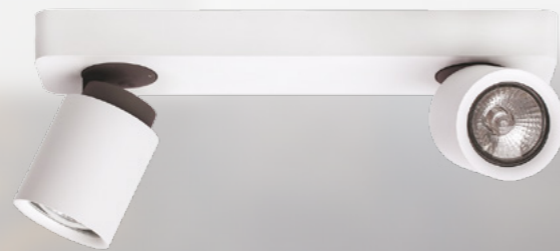

АСТОР

545020603

ОСНОВАНИЕ/МЕТАЛЛ/БЕЛЫЙ
ПЛАФОН/МЕТАЛЛ/БЕЛЫЙ+СЕРЫЙ

△ 3*50W GU10 ⚡ 1612,5 Lm ⚡ 7,5 м² ⚡ 1,8 kg

545020502

△ 2*50W GU10 ⚡ 1505 Lm ⚡ 7 м² ⚡ 1,03 kg

545020401

△ 1*50W GU10 ⚡ 645 Lm ⚡ 3 м² ⚡ 0,59 kg

КРУЗ

637028002

ОСНОВАНИЕ/МЕТАЛЛ/БЕЛЫЙ
ПЛАФОН/АКРИЛ/БЕЛЫЙ

△ 8W LED ⚡ 880 Lm ⚡ 4,09 м² ⚡ 0,8 kg

637028102

△ 8W LED ⚡ 880 Lm ⚡ 4,09 м² ⚡ 0,8 kg