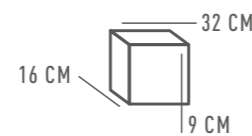

КРУЗ
637020801

ОСНОВАНИЕ/МЕТАЛЛ/ХРОМ
ПЛАФОН/СТЕКЛО/БЕЛОЕ

△ 1*60W E14 ⚡ 645 Lm ⚡ 3 м² ⚖ 1,05 kg