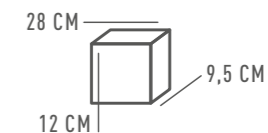

△ 36W LED    ϕ 3600 Lm    ✕ 17 м²    ⚖ 6,2 kg

722032601

△ 12W LED    ϕ 1200 Lm    ✕ 6 м²    ⚖ 4,2 kg

РАКУРС

631018301

ОСНОВАНИЕ/МЕТАЛЛ/ЗОЛОТО  
ПЛАФОН/СТЕКЛО/БЕЛОЕ

⊙ 1\*40W E14    ⌀ 430 Lm    ⌘ 2 м²    ⚖ 2 kg

631038401

⊙ 1\*40W E14    ⌀ 430 Lm    ⌘ 2 м²    ⚖ 3,2 kg

КОНТИ

488020301

ОСНОВАНИЕ/МЕТАЛЛ/БРОНЗА  
ДЕКОР/АКРИЛ/ПРОЗРАЧНЫЙ

⊙ 1\*7W LED    ⌀ 700 Lm    ⌘ 3 м²    ⚖ 1,2 kg    ⬡ 3000/6000K

488020401

⊙ 1\*7W LED    ⌀ 700 Lm    ⌘ 3 м²    ⚖ 1,2 kg    ⬡ 3000/6000K