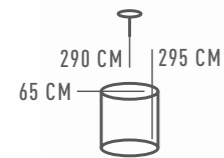

КАПЕЛИЯ

730010315

ОСНОВАНИЕ/МЕТАЛЛ/СЕРЕБРО
ПЛАФОН/СТЕКЛО/ПРОЗРАЧНЫЙ
ДЕКОР/АКРИЛ/ПРОЗРАЧНЫЙ+ПУЗЫРЬКИ ВОЗДУХА

△ 15*6W LED ⚡ 8100 Lm ⚙ 38 м² ⚖ 19,8 kg <→