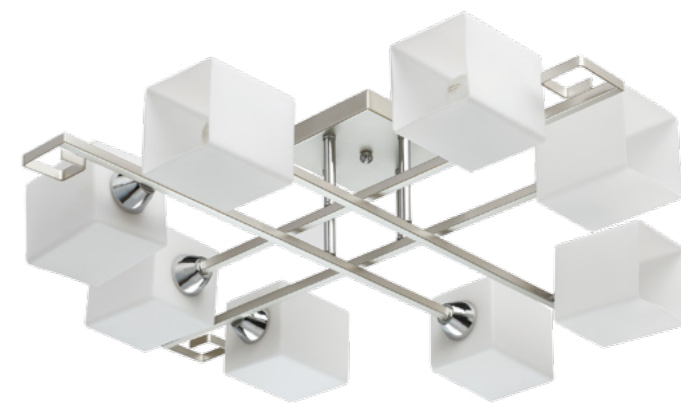

△ 8\*60W E14    ⚡ 5160 Lm    ⚡ 24 м²    ⚖ 4,5 kg

ТЕТРО

673013908

ОСНОВАНИЕ/МЕТАЛЛ/ПЕРЛАМУТРОВОЕ СЕРЕБРО+ХРОМ  
ПЛАФОНЫ /СТЕКЛО/БЕЛЫЙ

△ 8\*60W E14    ⚡ 5160 Lm    ⚡ 24 м²    ⚖ 5,3 kg

673011605

△ 5\*60W E14    ⚡ 3225 Lm    ⚡ 15 м²    ⚖ 4,3 kg