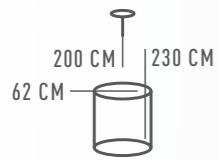

488010703

△ 3\*60W E14    ⚡ 1935 Lm    ⚡ 9 м²    📦 4,1 kg

488010501

△ 1\*60W E14    ⚡ 645 Lm    ⚡ 3 м²    📦 1,1 kg

657011906

6\*40W E14    2580 Lm    12 m<sup>2</sup>    7,3 kg

КРАЙС  
657012001

ОСНОВАНИЕ/МЕТАЛЛ/МЕДЬ  
ПЛАФОНЫ /СТЕКЛО/ПРОЗРАЧНЫЙ