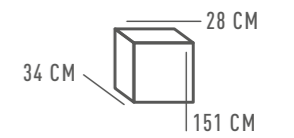

# MEGAPOLIS

De Markt

КАССЕЛЬ

643012801

ОСНОВАНИЕ/МЕТАЛЛ/ЧЕРНЫЙ  
ПЛАФОН/МЕТАЛЛ/ЧЕРНЫЙ

⊙ 1\*60W E27    ⚡ 645 Lm    ⚡ 3 м²    ⚖ 1,3 kg

643032901

⊙ 1\*60W E27    ⚡ 645 Lm    ⚡ 3 м²    ⚖ 3 kg