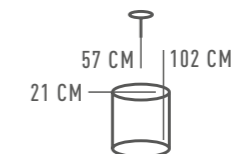

804010401

∅ 1\*95W E27 ∅ 1075 Lm ≙ 5 м² ≙ 1,82 kg IP 44

804040301

∅ 1\*95W E27 ∅ 1075 Lm ≙ 5 м² ≙ 1,9 kg IP 44

804020201

∅ 1\*95W E27 ∅ 1075 Lm ≙ 5 м² ≙ 1,83 kg IP 44

804040501

∅ 1\*95W E27 ∅ 1075 Lm ≙ 5 м² ≙ 2,28 kg IP 44