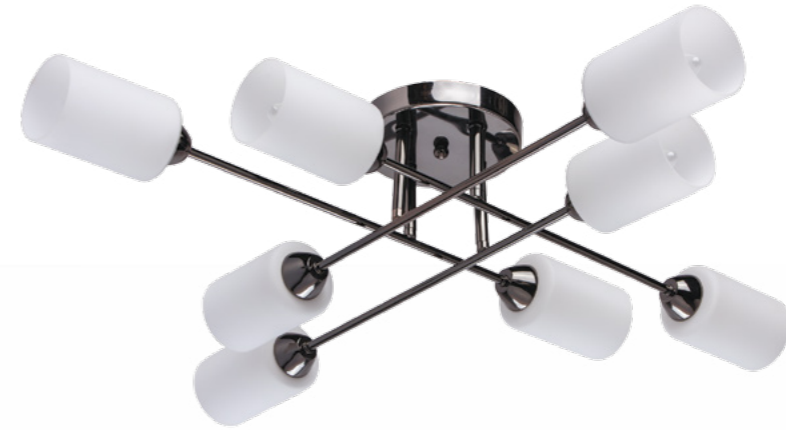

605014606

△ 6\*40W E27    ϕ 2580 Lm    ✎ 12 м²    ⚖ 3,3 kg

ОЛИМПИА

638011808

ОСНОВАНИЕ/МЕТАЛЛ/ХРОМ  
ПЛАФОН/СТЕКЛО/БЕЛЫЙ+ПРОЗРАЧНЫЙ

△ 8\*60W E14    ⚡ 5160 Lm    ⚡ 24 м²    ⚖ 2,6 kg

ОЛИМПИА

638012108