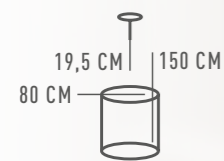

КРАЙС

657011307

ОСНОВАНИЕ/МЕТАЛЛ/БРОНЗА
ПЛАФОН/СТЕКЛО+АКРИЛ/ПРОЗРАЧНЫЙ+БЕЛЫЙ

△ 7*5W LED ⚡ 2275 Lm ⚙ 11 м² 📦 8,2 kg