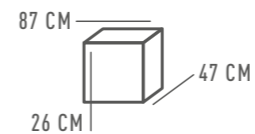

605013806

∅ 6*40W E14 ⚡ 2580 Lm ⚙ 12 м² 📦 2,63 kg