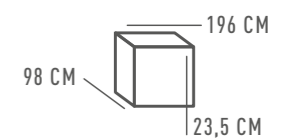

550011605

ОСНОВАНИЕ/МЕТАЛЛ/ХРОМ+НИКЕЛЬ
ПЛАФОН/АКРИЛ/БЕЛЫЙ ГЛЯНЦЕВЫЙ

△ 5*4W LED ⚡ 1600 Lm ⚡ 7,44 м² ⚖ 3,95 kg