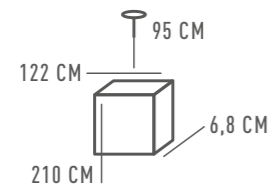

РАЛЬФ

675013603

ОСНОВАНИЕ/СПЛАВ АЛЮМИНИЯ/БРОНЗА
ПЛАФОН/АКРИЛ/БЕЛЫЙ

⊕ 1*40W+2*5W LED ⚡ 4000 Lm ⚙ 19 м² ⚖ 4,9 kg