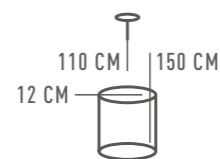

673014701

⌀ 1*40W E27   ϕ 430 Lm   ≙ 2 м²   ≙ 1,03 kg