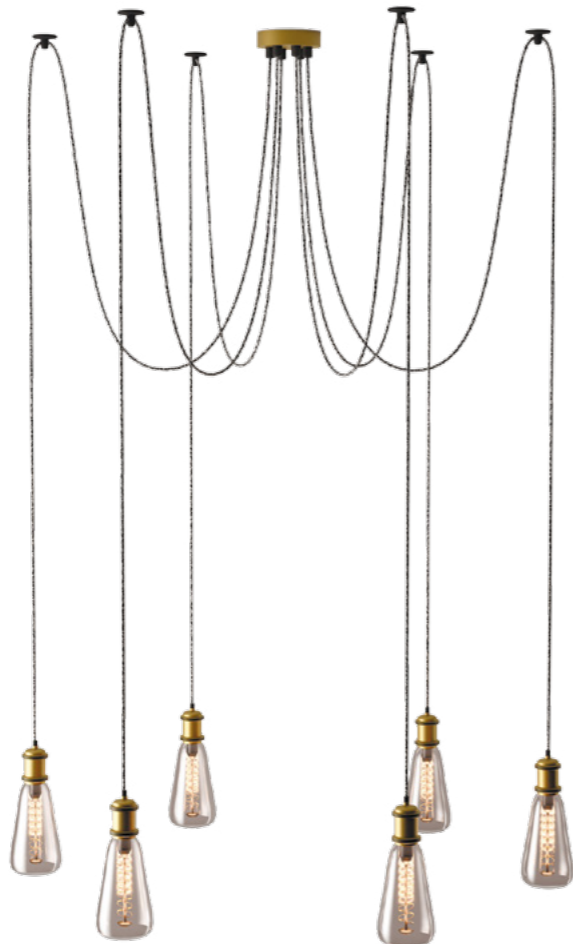

ФЬЮЖН

392017310

ОСНОВАНИЕ/МЕТАЛЛ/АНТИЧНАЯ БРОНЗА
ШНУР/ТЕКСТИЛЬ/ЧЕРНО-БЕЛЫЙ

∅ 10*40W E27   ϕ 4300 Lm   ≈ 20 м²   ≈ 2,8 kg

ФЬЮЖН

392016208

ОСНОВАНИЕ/МЕТАЛЛ/ЧЕРНЫЙ
ПЛАФОНЫ/СТЕКЛО/ЦВЕТ ТОПАЗА

∅ 8*40W E27   ϕ 3440 Lm   ≈ 16 м²   ≈ 9,38 kg

392017206

∅ 6*40W E27   ϕ 2580 Lm   ≈ 12 м²   ≈ 1,8 kg