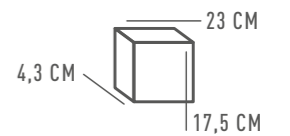

637028102

△ 8W LED ⚡ 880 Lm ⚡ 4,09 м² ⚡ 0,8 kg