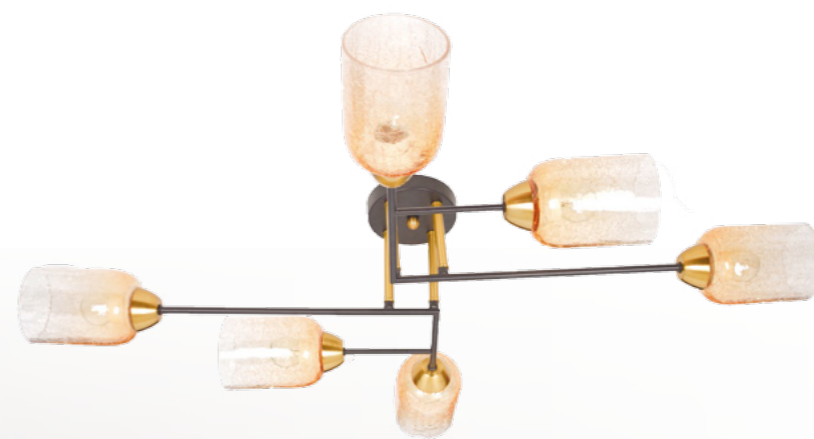

ГАМБУРГ

605016908

ОСНОВАНИЕ/МЕТАЛЛ/ЧЕРНЫЙ+БРОНЗА  
ПЛАФОНЫ /СТЕКЛО/ШАМПАНЬ

△ 8\*40W E14 ⚡ 3440 Lm ⚡ 16 м² ⚡ 5,91 kg

605016805

△ 5\*40W E14 ⚡ 2150 Lm ⚡ 10 м² ⚡ 3,74 kg

605027001

△ 1\*40W E14 ⚡ 430 Lm ⚡ 2 м² ⚡ 1,2 kg