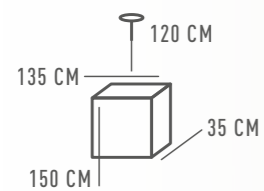

АУКСИС

722010803

ОСНОВАНИЕ/МЕТАЛЛ/ЦВЕТ МАТОВОГО ХРОМА
ПЛАФОН/КРАКЕЛИРОВАННОЕ МАТОВОЕ СТЕКЛО

3*30W LED 7200 Lm 33 м² 12,5 kg