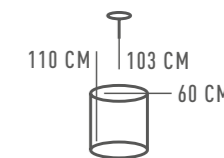

АУРИХ
496019103

ОСНОВАНИЕ/МЕТАЛЛ/БЕЛЫЙ
ПЛАФОН/АКРИЛ/БЕЛЫЙ

△ 60W LED ∅ 4800 Lm ≙ 22 м² ≙ 4 kg ∅ 3000/6000K < >