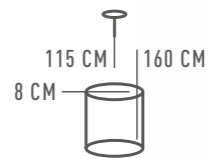

631012801

△ 1*5W LED   ⚡ 400 Lm   ⚡ 2 м²   ⚖ 0,7 kg