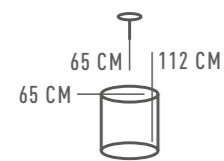

312022202

ОСНОВАНИЕ/МЕТАЛЛ/ЧЕРНЫЙ  
ПЛАФОН/СИЛИКОН /БЕЛЫЙ

△ 18W LED    ϕ 1800 Lm    ≈ 8 м²    1,1 kg    3000/6000K

АУРИХ  
496016408

ОСНОВАНИЕ/МЕТАЛЛ/БЕЛЫЙ  
ПЛАФОН/АКРИЛ/БЕЛЫЙ  
ДЕКОР/ХРУСТАЛЬ/ТОПАЗ

△ 160W LED ∅ 11600 Lm ≙ 54 м² ≙ 7,2 kg