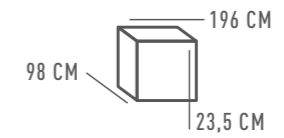

547021201

ОСНОВАНИЕ/МЕТАЛЛ/ЧЕРНЫЙ  
ПЛАФОН/МЕТАЛЛ/ЧЕРНЫЙ

△ 1\*60W E27 ⚡ 645 Lm ⚡ 3 м² ⚡ 0,47 kg

ВЕРНИСАЖ  
502020702

ОСНОВАНИЕ/МЕТАЛЛ/ХРОМ  
ПЛАФОН/МЕТАЛЛ/ХРОМ

△ 2\*40W G9 ⚡ 1075 Lm ⚡ 5 м² ⚖ 0,63 kg

ТРЕК-СИСТЕМА  
550011405