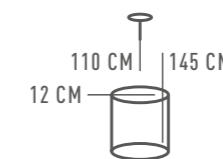

673015701

⌀ 1*40W E27   ϕ 430 Lm   ≙ 2 м²   ≙ 1,03 kg