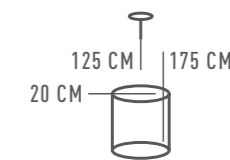

730010101

△ 1\*6W LED ⚡ 540 Lm ⚙ 3 м² ⚖ 1,5 kg

730010209

△ 9\*6W LED ⚡ 4860 Lm ⚙ 23 м² ⚖ 12,3 kg <→

КРАЙС

657011307

ОСНОВАНИЕ/МЕТАЛЛ/БРОНЗА  
ПЛАФОН/СТЕКЛО+АКРИЛ/ПРОЗРАЧНЫЙ+БЕЛЫЙ

△ 7\*5W LED ⚡ 2275 Lm ⚙ 11 м² 📦 8,2 kg