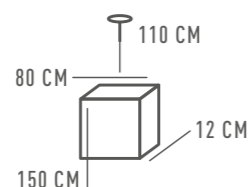

673014701

⌀ 1*40W E27   ϕ 430 Lm   ≙ 2 м²   ≙ 1,03 kg