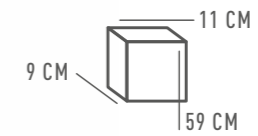

312022402

ОСНОВАНИЕ/МЕТАЛЛ/СЕРЕБРО
ПЛАФОН/СИЛИКОН /БЕЛЫЙ

△ 18W LED   ϕ 1800 Lm   ≈ 8 м²   1,1 kg   3000/6000K