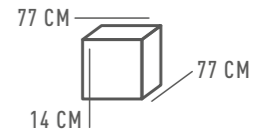

⌀ 8\*60W E14    ⚡ 5160 Lm    ⚡ 24 м²    ⚖ 3 kg

638012208

ОСНОВАНИЕ/МЕТАЛЛ/ХРОМ  
ПЛАФОН/СТЕКЛО/БЕЛЫЙ

⌀ 8\*60W E14    ⚡ 5160 Lm    ⚡ 24 м²    ⚖ 3 kg

ОЛИМПИА

638019008

ОСНОВАНИЕ/МЕТАЛЛ/ЧЕРНЫЙ+БРОНЗОВЫЙ  
ПЛАФОН/СТЕКЛО/ИМИТАЦИЯ МРАМОРА