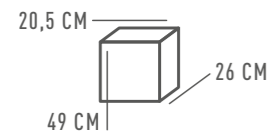

804010401

∅ 1\*95W E27 ∅ 1075 Lm ≙ 5 м² ≙ 1,82 kg IP 44

804040301

∅ 1\*95W E27 ∅ 1075 Lm ≙ 5 м² ≙ 1,9 kg IP 44

804020201

∅ 1\*95W E27 ∅ 1075 Lm ≙ 5 м² ≙ 1,83 kg IP 44

804040501

∅ 1\*95W E27 ∅ 1075 Lm ≙ 5 м² ≙ 2,28 kg IP 44